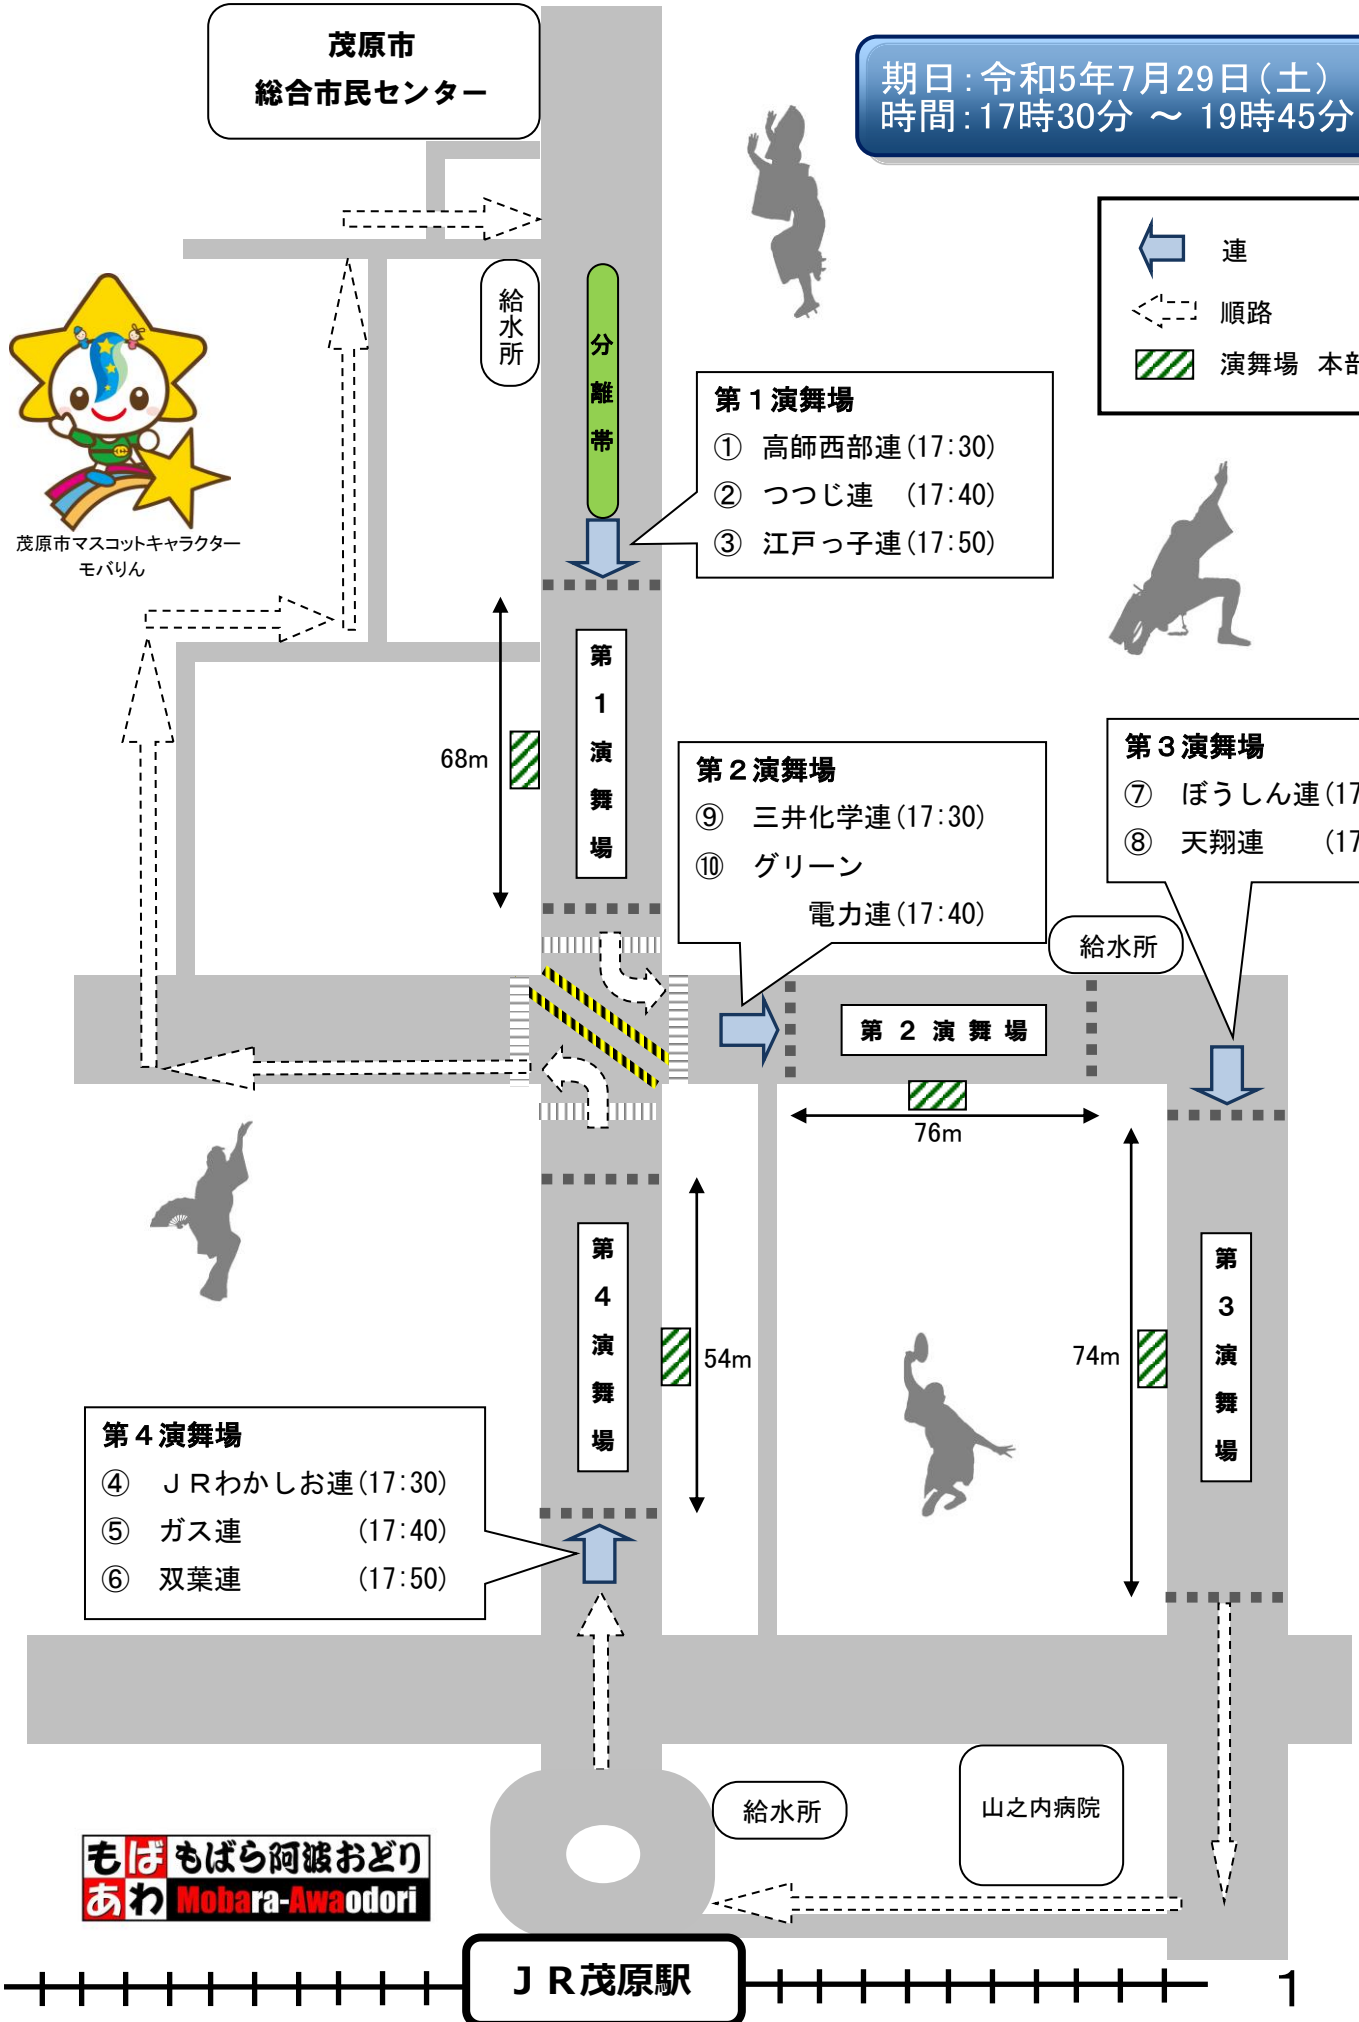

第69回茂原七夕まつり もばら阿波おどり 運行表

茂原市
総合市民センター

期日：令和5年7月29日(土)
時間：17時30分～19時45分

- 第1演舞場**
- ① 高師西部連 (17:30)
 - ② つつじ連 (17:40)
 - ③ 江戸っ子連 (17:50)

- 第2演舞場**
- ⑨ 三井化学連 (17:30)
 - ⑩ グリーン
電力連 (17:40)

- 第3演舞場**
- ⑦ ぼうしん連 (17:30)
 - ⑧ 天翔連 (17:40)

- 第4演舞場**
- ④ JRわかしお連 (17:30)
 - ⑤ ガス連 (17:40)
 - ⑥ 双葉連 (17:50)

もば もばら阿波おどり
あわ MobarA-awaodori

JR茂原駅